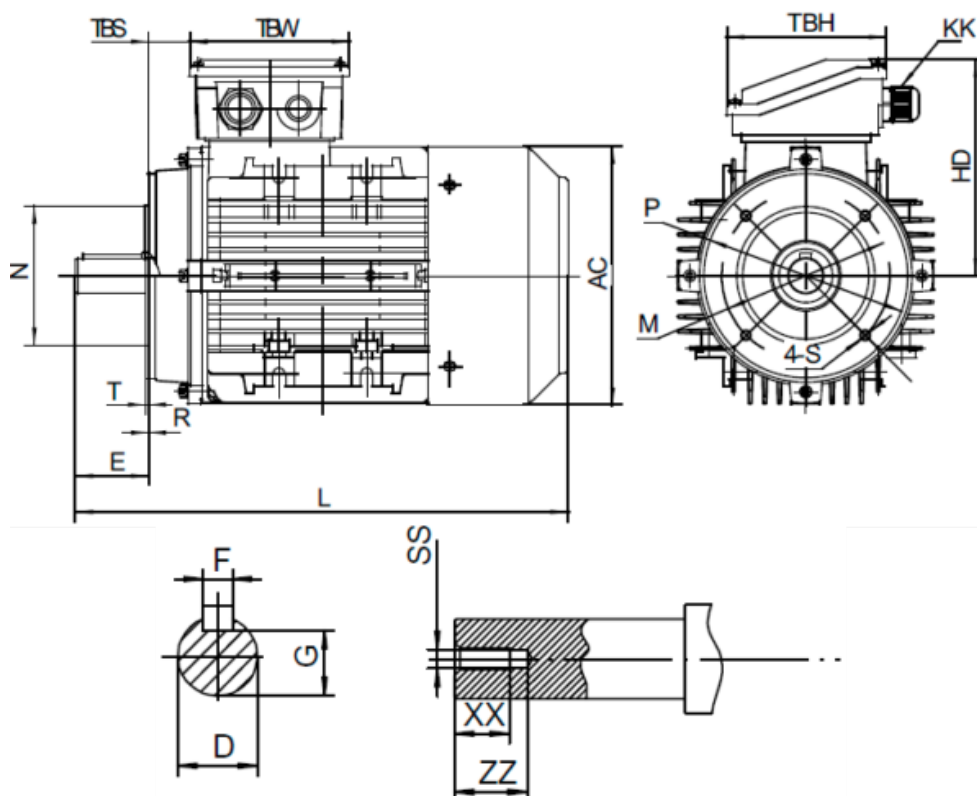

Varenummer: 2518002204150140

Beskrivelse: Kleedrive T3A 90L2-4 2.2kw 1400 o/min UL/CSA  
3x230/400V 50 HZ IP55 B14 Eff=86,7%

## Mål

AA = 176	L = 313/338	TBH = 109
AC = Ø177	M = Ø115	TBS = 28.5
AD = 235	N = Ø95	TBW = 109
D = Ø24	P = Ø140	XX = 19
E = 50	R = 0	ZZ = 25
F = 8	S = M8	
G = 20	SS = M8	
HD = 145	T = 3	